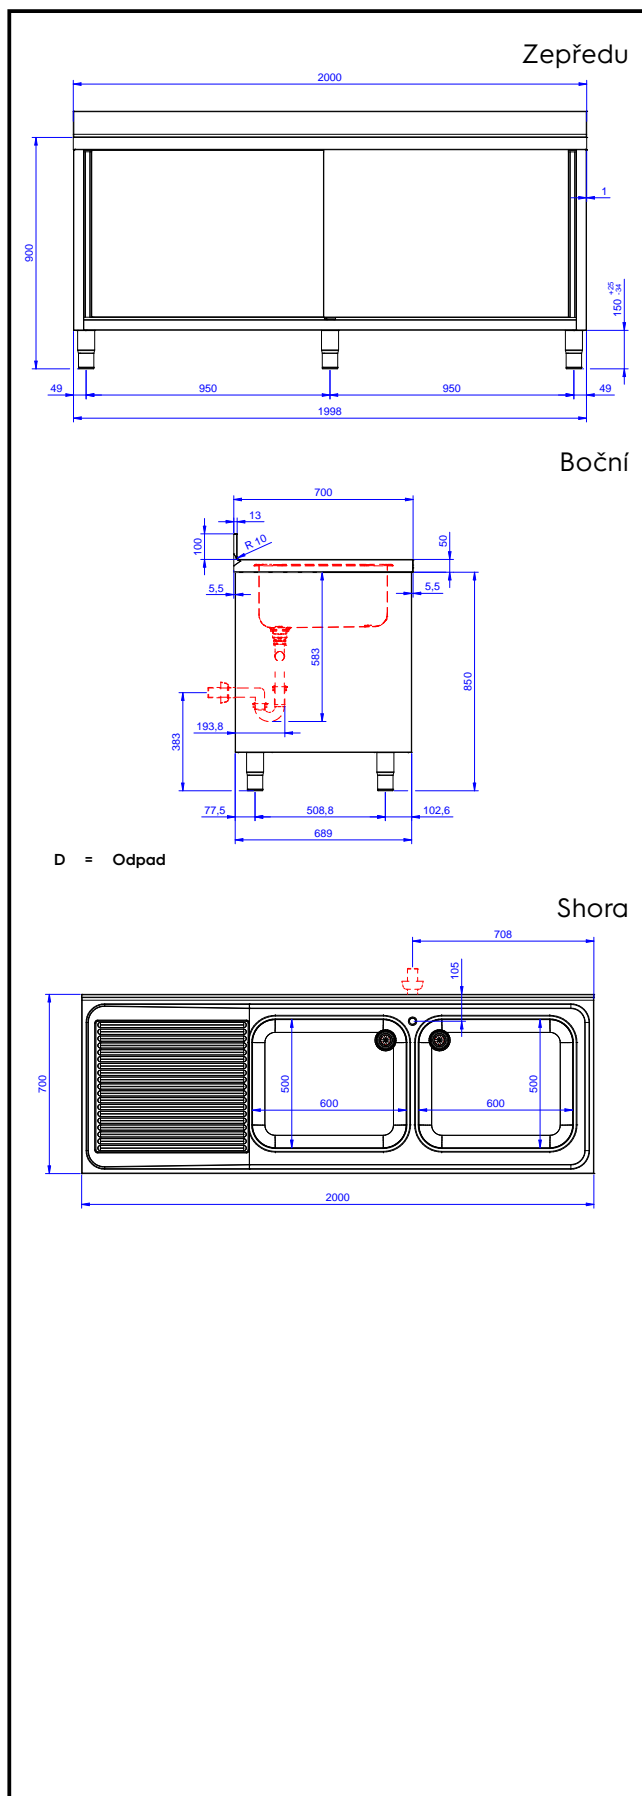

Zkrácená specifikace

Položka č.

Konstrukce z nerez oceli. Vnitřní, nerezový nosný vařený rám. Patentované spojení panelů k vnitřnímu rámu. 50 mm silná pracovní deska z AISI304 lmm se zvýšeným okrajem po obvodu proti přetékání vody je opatřena hluk tlumícím materiálem, se zahnutými rohy. Zadní zvýšený límeč V=100mm s integrovaným 8mm oblým rohem. Dvouplášťové hluk tlumící posuvné dveře. Výškově stavitelná středová police. Vpravo 2 dřezy 600x500x300mm každý, s přepadovou trubicí, vlevo odkapnice. Výškově stavitelné nohy.

Konstrukce

- Vnitřní svařovaný rám z nerez oceli zaručuje vynikající pevnost a stabilitu.
- Snadný přístup do celého prostoru skříňky použitím pouze 2 dveří.
- Lisovaný dřez z ušlechtilé nerez oceli AISI 304 je standardně dodáván s přepadovou trubicí a odpadovým otvorem.
- Pracovní deska je 50 mm vysoká, vyrobená z ušlechtilé nerez oceli AISI 304, se zahnutými hranami pro ochranu pracovníků kuchyně a je opatřena hluk tlumící deskou 18mm.
- Zesílené postranní a spodní panely vyrobené z ušlechtilé nerez oceli AISI 304.
- Zadní zvýšený límeč 100mm s oblým hygienickým rohem s rádiusem 8mm, 13mm silný určený k umístění ke zdi.
- 200mm vysoké nerezové nohy z AISI 304, výškově nastavitelné (+30/-50 mm), průměr nohou 54mm.
- Robustní posuvné dveře na kolejkách, které se nacházejí přímo na přední straně rámu.
- Odkapnice vhodná pro sušení.
- Vysoce odolná nerezová konstrukce.

SCHVÁLENO: _____

Odpad:

Odkapnice - umístění: Vlevo

Hlavní informace

Šířka skříně:	1910 mm
Hloubka skříně:	645 mm
Výška skříně:	330 mm
Vnější rozměry, Šířka	2000 mm
Vnější rozměry, Hloubka	700 mm
Vnější rozměry, Výška	1000 mm
Zadní zvýšený límec, výška	100 mm
Zadní zvýšený límec, hloubka	13 mm
Zadní zvýšený límec, radius	R=8
Počet dřezů	2
Rozměry dřezu	600x500xH300
Počet a typ dveří:	2 Posuvné
Síla pracovní desky	50 mm
Netto váha:	75 kg